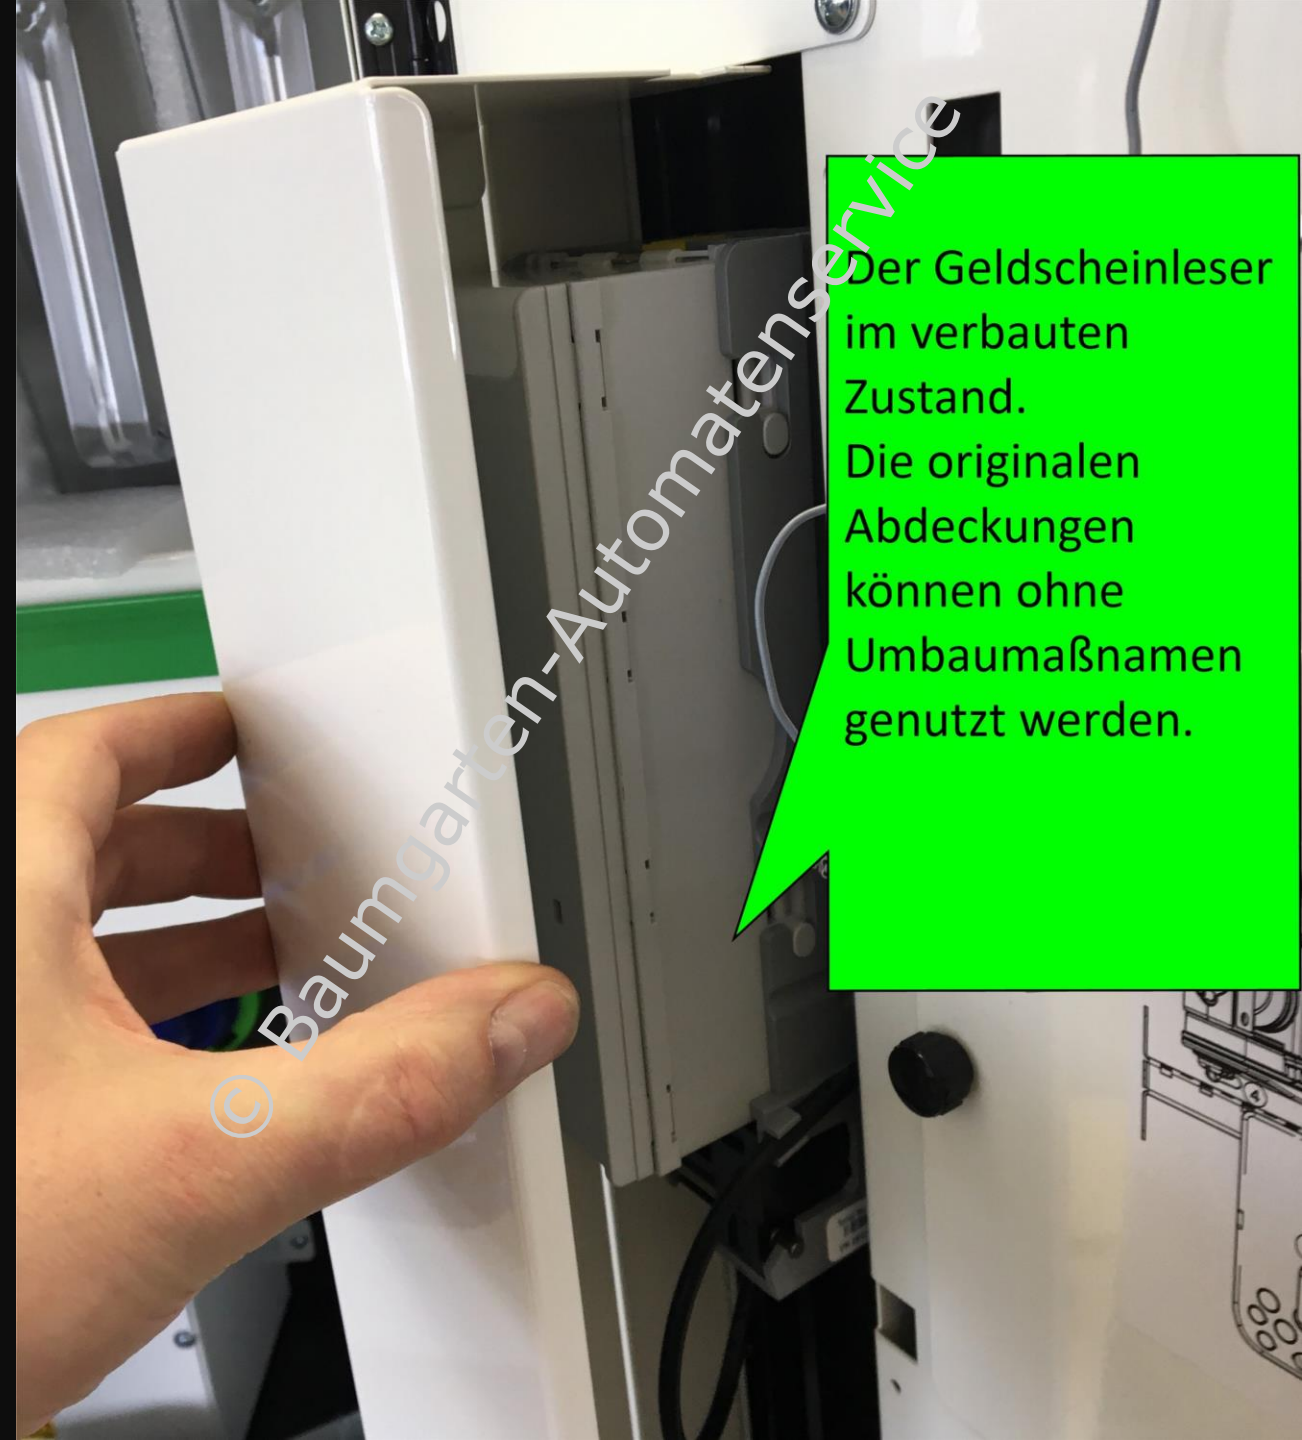

UMBAUKIT FÜR WITTENBORG 9100 KAFFEEAUTOMAT

Variante: **WITTENBORG 9100 ES mit MV**

Eine Münzwechsler-Vorbereitung besteht bei dieser
Automatenvariante!

Der eingebaute Geldscheinleser wird problemlos
von der originalen Abdeckung umschlossen.

Umbaukit erhältlich bei Baumgarten AutomatenService
info@baumgarten-automatenservice.de

Der Geldscheinleser
im verbauten
Zustand.
Die originalen
Abdeckungen
können ohne
Umbaumaßnamen
genutzt werden.